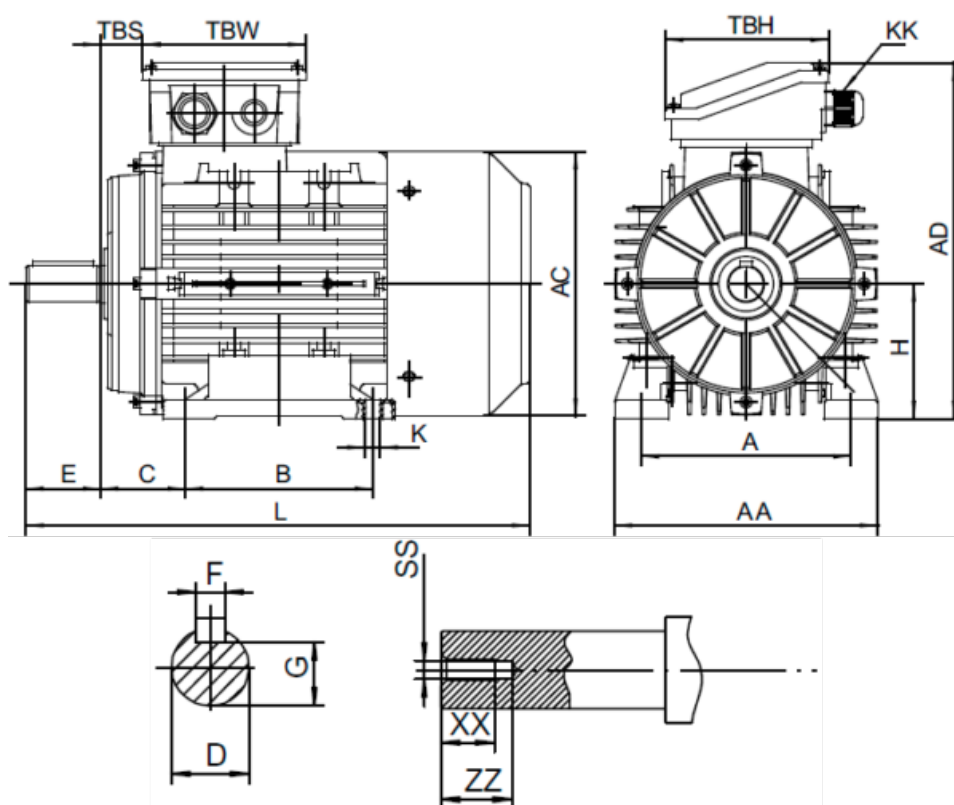

Varenummer: 25180040042240

Beskrivelse: Kleedrive T3A 112M-4 4.0kw 1400 o/min UL/CSA
3x400/690V 50 HZ IP55 B3 Eff=88,6%

Mål

A = 190	F = 8	TBW = 118
AA = 224	G = 24	XX = 22
AC = Ø220	H = 112	ZZ = 30
AD = 283	KK = -	
B = 140	L = 397	
C = 70	SS = M10	
D = Ø28	TBH = 118	
E = 60	TBS = 33	